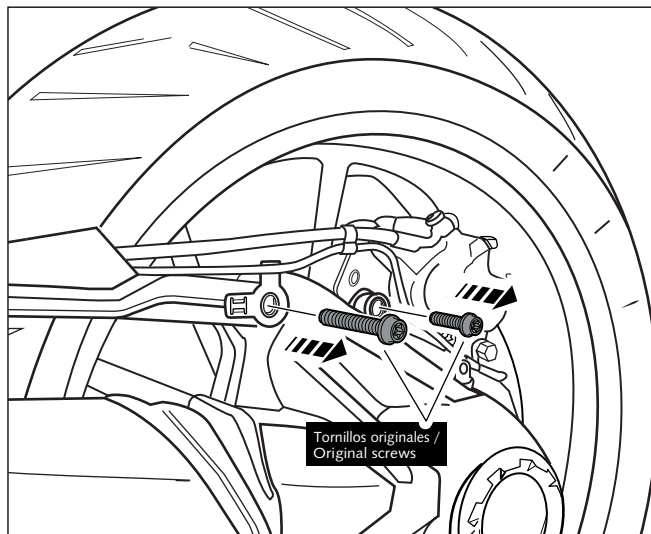

ID.		DESCRIPCIÓN	DESCRIPTION	QTY.	REF.
1		Guardabarros	Mudguard	1	3503C/JM3
2		Soporte aluminio	Support aluminum	1	SOPORFUN-6352-6
3		Silentblock	Well nut	3	SILENBGONE--064
4		Tornillo Allen M5x11 ISO 7380 Autoblocante	M5x11 ISO 7380 Allen lock screw	3	TORNI-AI---520
5		Casquillo con valona M5	M5 bush with flange	3	CASQUI-----517
6		Arandela Grower DIN 127 M5	DIN 127 M5 Grower washer	3	ARAND-G5----506
7		Tornillo Allen M8x35 DIN 912 12.9	M8x35 DIN 912 12.9 Allen screw	1	TORNI-D912--837
8		Tornillo Allen M10x75 DIN 912 12.9	M10x75 DIN 912 12.9 Allen screw	1	TORNI-D912--669
9		Casquillo Ø int. 10,5 Ø ext.-(1)15 x Ø ext.-(2)21x19,5	Arrowhead Ø inner 10,5 Øouter-(1)15 x Øouter-(2)21x19,5	1	CASQUI-M----604
10		Casquillo de fricción IGUS Ø int. 15 x Ø ext. 17x15	Arrowhead IGUS Ø inner 15 x Ø outer 17x15	1	COJIN-P-WSM-517
11		Tapón tornillo M5 ISO 7380	M5 ISO 7380 Screw cap	3	TAPON-----85