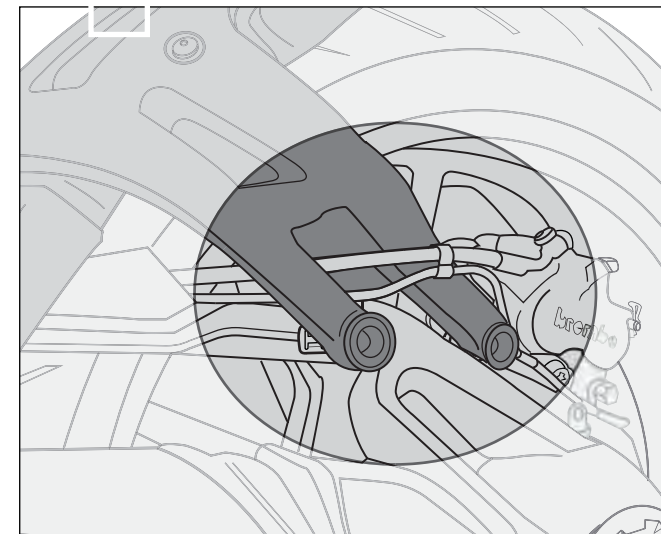

ID.		DESCRIPCIÓN	DESCRIPTION	QTY.	REF.
1		Guardabarros	Mudguard	1	3503C/JM3
2		Soporte aluminio	Support aluminum	1	SOPORFUN-6352-6
3		Silentblock	Well nut	3	SILENBGONE--064
4		Tornillo Allen M5x11 ISO 7380 Autoblocante	M5x11 ISO 7380 Allen lock screw	3	TORNI-AI---520
5		Casquillo con valona M5	M5 bush with flange	3	CASQUI-----517
6		Arandela Grower DIN 127 M5	DIN 127 M5 Grower washer	3	ARAND-G5----506
7		Tornillo Allen M8x35 DIN 912 12.9	M8x35 DIN 912 12.9 Allen screw	1	TORNI-D912--837
8		Tornillo Allen M10x75 DIN 912 12.9	M10x75 DIN 912 12.9 Allen screw	1	TORNI-D912--669
9		Casquillo Ø int. 10,5 Ø ext.-(1)15 x Ø ext.-(2)21x19,5	Arrowhead Ø inner 10,5 Øouter-(1)15 x Øouter-(2)21x19,5	1	CASQUI-M----604
10		Casquillo de fricción IGUS Ø int. 15 x Ø ext. 17x15	Arrowhead IGUS Ø inner 15 x Ø outer 17x15	1	COJIN-P-WSM-517
11		Tapón tornillo M5 ISO 7380	M5 ISO 7380 Screw cap	3	TAPON-----85